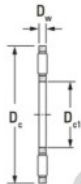

Butée à aiguilles NTA-2233-JTEKT - NTA-2233-JTEKT

<https://www.123roulement.ch/roulement-palier/roulement-aiguilles/butee-aiguille/nta-2233-jtekt>

Boundary dimensions

Inch series separate type

Bearing No.	Boundary dimensions(mm)			Basic load ratings(kN)		Fatigue load limit(kN)	Limiting speeds(min-1)
	Dc1	Dc	Dw	Ca	Ca2	Cu	
NTA-2233	34.93	52.375	1.9837	21.35	103.2	10.5	8000

CARACTÉRISTIQUES PRODUIT

Marque	JTEKT
N° Ean13	3616060637567
Diam. intérieur	34.93 mm
Diam. extérieur	52.375 mm
Epaisseur	1.984 mm
Vitesse limite	8000 rpm
Charge dynamique	21.35 kN
Charge statique	103.2 kN
Conditionnement	-