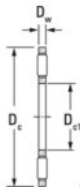

Butée à aiguilles NTA-3648-JTEKT - NTA-3648-JTEKT

<https://www.123roulement.ch/roulement-palier/roulement-aiguilles/butee-aiguille/nta-3648-jtekt>

Boundary dimensions

Inch series separate type

Bearing No.	Boundary dimensions(mm)			Basic load ratings(kN)		Fatigue load limit(kN)	Limiting speeds(min-1)
	Dc1	Dc	Dw	Ca	COa	Cu	
NTA-3648	57,15	76,2	1,984	24,78	142,34	14,6	5600

CARACTÉRISTIQUES PRODUIT

Marque	JTEKT
N° Ean13	3616060637611
Diam. intérieur	57.15 mm
Diam. extérieur	76.2 mm
Epaisseur	1.984 mm
Vitesse limite	5600 rpm
Charge dynamique	24.78 kN
Charge statique	142.34 kN
Conditionnement	1