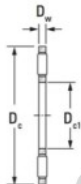

Butée à aiguilles NTA-5266-JTEKT - NTA-5266-JTEKT

<https://www.123roulement.ch/roulement-palier/roulement-aiguilles/butee-aiguille/nta-5266-jtekt>

Boundary dimensions

Inch series separate type

| Bearing No. | Boundary dimensions(mm) | | | Basic load ratings(kN) | | Fatigue load limit(kN) | Limiting speeds(min-1) |
|-------------|-------------------------|--------|-------|------------------------|-------|------------------------|------------------------|
| | Dc1 | Dc | Dw | Ca | COa | Cu | |
| NTA-5266 | 82.55 | 104.78 | 3.175 | 51.6 | 294.9 | 30.9 | 4000 |

CARACTÉRISTIQUES PRODUIT

| | |
|------------------|---------------|
| Marque | JTEKT |
| N° Ean13 | 3616060637673 |
| Diam. intérieur | 82.55 mm |
| Diam. extérieur | 104.78 mm |
| Epaisseur | 3.175 mm |
| Vitesse limite | 4000 rpm |
| Charge dynamique | 51.6 kN |
| Charge statique | 294.9 kN |
| Conditionnement | 1 |