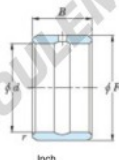

Bague intérieure IR-23-28-16-JTEKT - IR-23-28-16-JTEKT

<https://www.123roulement.ch/roulement-palier/roulement-aiguilles/bague-interieure/ir-23-28-16-jtekt>

Boundary dimensions

Bearing No.	Boundary dimensions(mm)				Used with bearing No.
	d	D	B	r	
IR-232816	36,513	44,45	25,4	1,52	HJ-283716

CARACTÉRISTIQUES PRODUIT

Marque	JTEKT
N° Ean13	3616060637956
Diam. intérieur	36.513 mm
Diam. extérieur	44.45 mm
Epaisseur	25.4 mm
Type	IR
Conditionnement	1

contact@123roulement.ch

+33 359 36 04 90

CRT4 de Lesquin 60 Rue Du Haut De Sainghin 59273 Fretin FRANCE