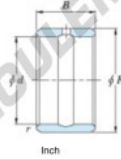

## Bague intérieure IR-27-32-16-JTEKT - IR-27-32-16-JTEKT

<https://www.123roulement.ch/roulement-palier/roulement-aiguilles/bague-interieure/ir-27-32-16-jtekt>

Boundary dimensions

Bearing No.	Boundary dimensions(mm)				Used with bearing No.
	d	f	B	rs	
IR-273216	42.863	50.8	25.4	1.52	HJ-324116

## CARACTÉRISTIQUES PRODUIT

Marque	JTEKT
N° Ean13	3616060638038
Diam. intérieur	42.863 mm
Diam. extérieur	50.8 mm
Epaisseur	25.4 mm
Type	IR
Conditionnement	1

[contact@123roulement.ch](mailto:contact@123roulement.ch)