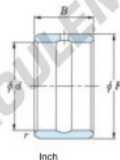

Bague intérieure IR-40-48-24-JTEKT - IR-40-48-24-JTEKT

<https://www.123roulement.ch/roulement-palier/roulement-aiguilles/bague-interieure/ir-40-48-24-jtekt>

Boundary dimensions

Bearing No.	Boundary dimensions(mm)				Used with bearing No.
	d	F	B	rs	
IR-404824	63.5	76.2	38.1	2.03	HJ-486024

CARACTÉRISTIQUES PRODUIT

Marque	JTEKT
N° Ean13	605790191121
Diam. intérieur	63.5 mm
Diam. extérieur	76.2 mm
Epaisseur	38.1 mm
Type	IR
Poids	30 g
Conditionnement	1
Norme	Sans norme

contact@123roulement.ch