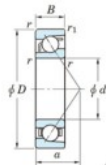

Roulement à bille simple rangée 7200-JTEKT - 7200-JTEKT

<https://www.123roulement.ch/roulement-palier/roulement-bille/simple-rangee/7200-jtekt>

Boundary dimensions

Single row angular bearing

Bearing No.	Boundary dimensions(mm)						Basic load ratings(kN)		Fatigue load limit(kN)		factor	Limiting speeds(min-1) Grease Lub.
	d	D	B	r	r1	Cr	C0r	C0r	CR			
7200	10	30	9	0.6	0.3	6.75	2.75	0.14	-	-	23000	

CARACTÉRISTIQUES PRODUIT

Marque	JTEKT
N° Ean13	3616060638519
Diam. intérieur	10 mm
Diam. extérieur	30 mm
Épaisseur	9 mm
Vitesse limite	23000 rpm
Charge dynamique	6.75 kN
Charge statique	2.75 kN
Conditionnement	1