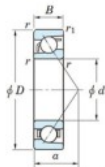

## Roulement à bille simple rangée 7301-JTEKT - 7301-JTEKT

<https://www.123roulement.ch/roulement-palier/roulement-bille/simple-rangee/7301-jtekt>

Boundary dimensions

Single row angular bearing

| Bearing No. | Boundary dimensions(mm) |    |    |         | Basic load ratings(kN) |                 | Fatigue load limit(kN) |                | factor | Limiting speeds(min-1)<br>(General Lub.) |
|-------------|-------------------------|----|----|---------|------------------------|-----------------|------------------------|----------------|--------|--|
|             | d                       | D  | B  | r1(max) | C <sub>r</sub>         | C <sub>0r</sub> | C <sub>u</sub>         | n <sub>0</sub> |        |  |
| 7301        | 12                      | 37 | 12 | 1       | 0.6                    | 14              | 5.25                   | 0.41           | -      | 19000                                    |

## CARACTÉRISTIQUES PRODUIT

|                  |               |
|------------------|---------------|
| Marque           | JTEKT         |
| N° Ean13         | 3616060638571 |
| Diam. intérieur  | 12 mm         |
| Diam. extérieur  | 37 mm         |
| Épaisseur        | 12 mm         |
| Vitesse limite   | 19000 rpm     |
| Charge dynamique | 14 kN         |
| Charge statique  | 5.25 kN       |
| Conditionnement  | 1             |