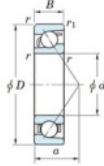

Roulement à bille simple rangée 7202-JTEKT - 7202-JTEKT

<https://www.123roulement.ch/roulement-palier/roulement-bille/simple-rangee/7202-jtekt>

Boundary dimensions

Single row angular bearing

Bearing No.	Boundary dimensions(mm)					Basic load ratings(kN)		Fatigue load factor		Limiting speeds(min-1)
	d	D	B	r(mm)	r1(mm)	Cr	C0r	C0	f0	General use
7202	15	35	11	0.6	0.3	10.1	4.25	0.3	-	19000

CARACTÉRISTIQUES PRODUIT

Marque	JTEKT
N° Ean13	4549250192371
Diam. intérieur	15 mm
Diam. intérieur	0.591" inch
Diam. extérieur	35 mm
Diam. extérieur	1.378" inch
Epaisseur	11 mm
Epaisseur	0.433" inch
Vitesse limite	19000 rpm
Charge dynamique	10.1 kN
Charge statique	4.25 kN
Conditionnement	1