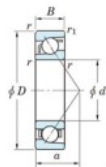

Roulement à bille simple rangée 7202-C-JTEKT - 7202-C-JTEKT

<https://www.123roulement.ch/roulement-palier/roulement-bille/simple-rangee/7202-c-jtekt>

Boundary dimensions

Single row angular bearing

Bearing No.	Boundary dimensions(mm)						Basic load ratings(kN)		Fatigue load factor		Limiting speeds(min-1)
	d	D	B	r(max)	r1(max)	r2(max)	Cr	C0r	C0	f0	Grease lub.
7202C	15	35	11	0.6	0.3	0.3	10.8	4.55	0.34	13.3	26000

CARACTÉRISTIQUES PRODUIT

Marque	JTEKT
N° Ean13	3616060638601
Diam. intérieur	15 mm
Diam. intérieur	0.591" inch
Diam. extérieur	35 mm
Diam. extérieur	1.378" inch
Epaisseur	11 mm
Epaisseur	0.433" inch
Vitesse limite	26000 rpm
Charge dynamique	10.8 kN
Charge statique	4.55 kN
Conditionnement	1