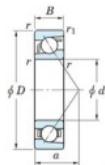

Roulement à bille simple rangée 7302-JTEKT - 7302-JTEKT

<https://www.123roulement.ch/roulement-palier/roulement-bille/simple-rangee/7302-jtekt>

Boundary dimensions

Single row angular bearing

Bearing No.	Boundary dimensions(mm)					Basic load ratings(kN)		Fatigue load limit(kN)		factor	Limiting speeds(min-1) Grease lub.
	d	D	B	r (mm)	r1 (mm)	Cr	CR	Cu	CU		
7302	15	42	13	1	0.6	16.8	7.2	0.55	-	-	16000

CARACTÉRISTIQUES PRODUIT

Marque	JTEKT
N° Ean13	3616060638618
Diam. intérieur	15 mm
Diam. extérieur	42 mm
Epaisseur	13 mm
Vitesse limite	16000 rpm
Poids	88 g
Charge dynamique	16.8 kN
Charge statique	7.2 kN
Conditionnement	1