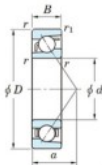

## Roulement à bille simple rangée 7205-JTEKT - 7205-JTEKT

<https://www.123roulement.ch/roulement-palier/roulement-bille/simple-rangee/7205-jtekt>

Boundary dimensions

Single row angular bearing

Bearing No.	Boundary dimensions(mm)					Basic load ratings(kN)		Fatigue load limit(kN)		factor	Limiting speeds(min-1) Grease lub.
	d	D	B	r(max)	r1(min)	Cr	Cr1	C0r			
7205	25	52	15	1	0.6	20.2	10.3	0.67	-	-	12000

## CARACTÉRISTIQUES PRODUIT

Marque	JTEKT
N° Ean13	4549250193323
Diam. intérieur	25 mm
Diam. extérieur	52 mm
Epaisseur	15 mm
Vitesse limite	12000 rpm
Poids	128 g
Charge dynamique	9.3 kN
Charge statique	14.8 kN
Conditionnement	-