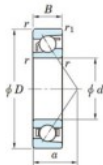

## Roulement à bille simple rangée 7205-C-JTEKT - 7205-C-JTEKT

<https://www.123roulement.ch/roulement-palier/roulement-bille/simple-rangee/7205-c-jtekt>

Boundary dimensions

Single row angular bearing

Bearing No.	Boundary dimensions(mm)					Basic load ratings(kN)		Fatigue load limit(kN)		factor	Limiting speeds(min-1) Grease lub.
	d	D	B	r(max)	r1(max)	C <sub>r</sub>	C <sub>10</sub>	C <sub>90</sub>	①		
7205C	25	52	15	1	0.6	21.9	11.1	0.77	14		16000

## CARACTÉRISTIQUES PRODUIT

Marque	JTEKT
N° Ean13	3616060638755
Diam. intérieur	25 mm
Diam. extérieur	52 mm
Epaisseur	15 mm
Vitesse limite	16000 rpm
Charge dynamique	21.9 kN
Charge statique	11.1 kN
Conditionnement	1