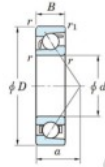

Roulement à bille simple rangée 7405-JTEKT - 7405-JTEKT

<https://www.123roulement.ch/roulement-palier/roulement-bille/simple-rangee/7405-jtekt>

Boundary dimensions

Single row angular bearing

Bearing No.	Boundary dimensions(mm)					Basic load ratings(kN)		Fatigue load limit(kN)		factor	Limiting speeds(min-1) (Grease lub.)
	d	D	B	r1(mm)	r11(mm)	Cr	C0r	C0r	C0r		
7405	25	80	21	1.5	1	53.3	25.7	2	-	6500	

CARACTÉRISTIQUES PRODUIT

Marque	JTEKT
N° Ean13	3616060638809
Diam. intérieur	25 mm
Diam. extérieur	80 mm
Epaisseur	21 mm
Vitesse limite	6500 rpm
Charge dynamique	53.3 kN
Charge statique	25.7 kN
Conditionnement	1