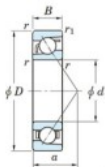

Roulement à bille simple rangée 7206-JTEKT - 7206-JTEKT

<https://www.123roulement.ch/roulement-palier/roulement-bille/simple-rangee/7206-jtekt>

Boundary dimensions

Single row angular bearing

Bearing No.	Boundary dimensions(mm)					Basic load ratings(kN)		Fatigue load limit(kN)		factor	Limiting speeds(min-1) Grease/Oil
	d	D	B	r(mm)	r1(mm)	Cr	Cor	Ca	C0		
7206	30	62	16	1	0.6	28.1	14.8	0.97	-	-	10000

CARACTÉRISTIQUES PRODUIT

Marque	JTEKT
N° Ean13	4549250193736
Diam. intérieur	30 mm
Diam. extérieur	62 mm
Epaisseur	16 mm
Vitesse limite	10000 rpm
Charge dynamique	28.1 kN
Charge statique	14.8 kN
Conditionnement	1