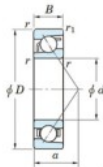

Roulement à bille simple rangée 7406-JTEKT - 7406-JTEKT

<https://www.123roulement.ch/roulement-palier/roulement-bille/simple-rangee/7406-jtekt>

Boundary dimensions

Single row angular bearing

Bearing No.	Boundary dimensions(mm)					Basic load ratings(kN)		Fatigue load limit(kN)		factor	Limiting speeds(min-1) Grease Lub.
	d	D	B	r(max)	r1(min)	C _r	C _{0r}	C ₁₀	C ₉₀		
7406	30	90	23	1.5	1	63.9	31.6	2.5	-	-	5800

CARACTÉRISTIQUES PRODUIT

Marque	JTEKT
N° Ean13	4549250202858
Diam. intérieur	30 mm
Diam. intérieur	1.181" inch
Diam. extérieur	90 mm
Diam. extérieur	3.543" inch
Epaisseur	23 mm
Epaisseur	0.906" inch
Vitesse limite	5800 rpm
Charge dynamique	63.9 kN
Charge statique	31.6 kN
Conditionnement	1