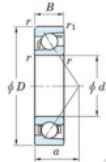

Roulement à bille simple rangée 7208-B-JTEKT - 7208-B-JTEKT

<https://www.123roulement.ch/roulement-palier/roulement-bille/simple-rangee/7208-b-jtekt>

Boundary dimensions

Single row angular bearing

Bearing No.	Boundary dimensions(mm)					Basic load ratings(kN)		Fatigue load limit(kN)		factor	Limiting speeds(min-1) Grease lub.
	d	D	B	r(max)	r1(max)	Cr	C0r	Cr	C0r		
7208B	40	80	18	1.1	0.6	40.2	23	1.4	-	-	6500

CARACTÉRISTIQUES PRODUIT

Marque	JTEKT
N° Ean13	4549250194528
Diam. intérieur	40 mm
Diam. extérieur	80 mm
Epaisseur	18 mm
Vitesse limite	6000 rpm
Charge dynamique	40.2 kN
Charge statique	23 kN
Conditionnement	1