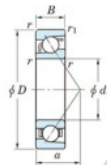

Roulement à bille simple rangée 7308-JTEKT - 7308-JTEKT

<https://www.123roulement.ch/roulement-palier/roulement-bille/simple-rangee/7308-jtekt>

Boundary dimensions

Single row angular bearing

Bearing No.	Boundary dimensions(mm)					Basic load ratings(kN)		Fatigue load limit(kN)		factor	Limiting speeds(min-1) Grease lub.
	d	D	B	r(max)	r1(max)	C _r	C _{0r}	C ₀	10		
7308	40	90	23	1.5	1	61	32.9	2.3	-	-	7300

CARACTÉRISTIQUES PRODUIT

Marque	JTEKT
N° Ean13	4549250199646
Diam. intérieur	40 mm
Diam. extérieur	90 mm
Epaisseur	23 mm
Vitesse limite	7300 rpm
Charge dynamique	61 kN
Charge statique	2.3 kN
Conditionnement	1