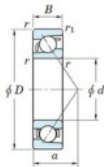

## Roulement à bille simple rangée 7408-JTEKT - 7408-JTEKT

<https://www.123roulement.ch/roulement-palier/roulement-bille/simple-rangee/7408-jtekt>

Boundary dimensions

Single row angular bearing

Bearing No.	Boundary dimensions(mm)					Basic load ratings(kN)		Fatigue load limit(kN)		factor	Limiting speeds(min-1) Grease lub.
	d	D	B	r(mm)	r1(mm)	C <sub>0</sub>	C <sub>10</sub>	C <sub>90</sub>	S <sub>0</sub>		
7408	40	110	27	2	1	93.8	48.4	3.7	-	-	4700

## CARACTÉRISTIQUES PRODUIT

Marque	JTEKT
N° Ean13	4549250202926
Diam. intérieur	40 mm
Diam. extérieur	110 mm
Epaisseur	27 mm
Vitesse limite	4700 rpm
Charge dynamique	93.8 kN
Charge statique	48.4 kN
Conditionnement	1