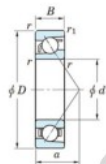

## Roulement à bille simple rangée 7209-C-JTEKT - 7209-C-JTEKT

<https://www.123roulement.ch/roulement-palier/roulement-bille/simple-rangee/7209-c-jtekt>

Boundary dimensions

Single row angular bearing

Bearing No.	Boundary dimensions(mm)						Basic load ratings(kN)		Fatigue load limit(kN)		factor	Limiting speeds(min-1) Grease lub.
	d	D	B	r	r1	a	C <sub>r</sub>	C <sub>0r</sub>	C <sub>0</sub>	F <sub>0</sub>		
7209C	45	85	19	1.1	0.6		53.6	30.9	2.1	14.2	10000	

## CARACTÉRISTIQUES PRODUIT

Marque	JTEKT
N° Ean13	3616060639035
Diam. intérieur	45 mm
Diam. extérieur	85 mm
Epaisseur	19 mm
Vitesse limite	10000 rpm
Charge dynamique	53.6 kN
Charge statique	30.9 kN
Conditionnement	1