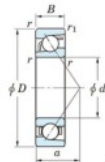

Roulement à bille simple rangée 7212-C-JTEKT - 7212-C-JTEKT

<https://www.123roulement.ch/roulement-palier/roulement-bille/simple-rangee/7212-c-jtekt>

Boundary dimensions

Single row angular bearing

Bearing No.	Boundary dimensions(mm)					Basic load ratings(kN)		Fatigue load limit(kN)		factor	Limiting speed(r/min-1) Grease lub.
	d	D	B	r (mm)	r1 (mm)	C _r	C _{0r}	C _u	n _g		
7212C	60	110	22	1.5	1	83.8	53	3.45	14.5		7600

CARACTÉRISTIQUES PRODUIT

Marque	JTEKT
N° Ean13	3616060639226
Diam. intérieur	60 mm
Diam. extérieur	110 mm
Epaisseur	22 mm
Vitesse limite	7600 rpm
Charge dynamique	83.8 kN
Charge statique	53 kN
Conditionnement	1