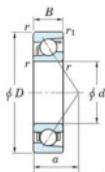

Roulement à bille simple rangée 7314-C-JTEKT - 7314-C-JTEKT

<https://www.123roulement.ch/roulement-palier/roulement-bille/simple-rangee/7314-c-jtekt>

Boundary dimensions

Single row angular bearing

Bearing No.	Boundary dimensions(mm)					Basic load ratings(kN)		Fatigue load limits(kN)		factor	Limiting speeds(min-1) Grease lub.
	d	D	B	r(max)	r1(max)	Cr	Cor	Cu	ED		
7314C	70	150	35	2.1	1.1	167	100	7.1	13.4		6000

CARACTÉRISTIQUES PRODUIT

Marque	JTEKT
N° Ean13	4549250276279
Diam. intérieur	70 mm
Diam. extérieur	150 mm
Epaisseur	35 mm
Vitesse limite	6000 rpm
Charge dynamique	167 kN
Charge statique	100 kN
Conditionnement	1