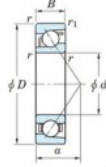

Roulement à bille simple rangée 7216-JTEKT - 7216-JTEKT

<https://www.123roulement.ch/roulement-palier/roulement-bille/simple-rangee/7216-jtekt>

Boundary dimensions

Single row angular bearing

Bearing No.	Boundary dimensions(mm)					Basic load ratings(kN)		Fatigue load limit(kN)		factor	Limiting speeds(min-1) Grease Lub.
	d	D	B	r(max)	r1(max)	Cr	Cor	Cu	so		
7216	80	140	26	2	1	111	76.2	4.4	-	-	4300

CARACTÉRISTIQUES PRODUIT

Marque	JTEKT
N° Ean13	4549250196850
Diam. intérieur	80 mm
Diam. extérieur	140 mm
Epaisseur	26 mm
Vitesse limite	4300 rpm
Charge dynamique	111 kN
Charge statique	76.2 kN
Conditionnement	1