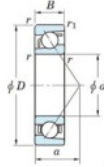

Roulement à bille simple rangée 7316-B-JTEKT - 7316-B-JTEKT

<https://www.123roulement.ch/roulement-palier/roulement-bille/simple-rangee/7316-b-jtekt>

Boundary dimensions

Single row angular bearing

Bearing No.	Boundary dimensions(mm)					Basic load ratings(kN)		Fatigue load limit(kN)		factor f0	Limiting speeds(min-1) Grease lub.
	d	D	B	r1(mm)	r1(max)	Cr	Cor	Cu			
7316B	80	170	39	2.1	1.1	169	109	6.35	-		2800

CARACTÉRISTIQUES PRODUIT

Marque	JTEKT
N° Ean13	4549250201745
Diam. intérieur	80 mm
Diam. extérieur	170 mm
Epaisseur	39 mm
Vitesse limite	2800 rpm
Charge dynamique	169 kN
Charge statique	109 kN
Conditionnement	1