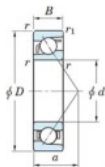

Roulement à bille simple rangée 7316-C-JTEKT - 7316-C-JTEKT

<https://www.123roulement.ch/roulement-palier/roulement-bille/simple-rangee/7316-c-jtekt>

Boundary dimensions

Single row angular bearing

Bearing No.	Boundary dimensions(mm)					Basic load ratings(kN)		Fatigue load limits(kN)		factor	Limiting speeds(min-1) Grease Lub.
	d	D	B	r1(mm)	r1(mm)	Cr	C0r	C0	Ca		
7316C	80	170	39	2.1	1.1	197	127	8.4	13.5		5200

CARACTÉRISTIQUES PRODUIT

Marque	JTEKT
N° Ean13	3616060639493
Diam. intérieur	80 mm
Diam. extérieur	170 mm
Epaisseur	39 mm
Vitesse limite	5200 rpm
Charge dynamique	197 kN
Charge statique	127 kN
Conditionnement	1