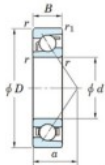

Roulement à bille simple rangée 7218-C-JTEKT - 7218-C-JTEKT

<https://www.123roulement.ch/roulement-palier/roulement-bille/simple-rangee/7218-c-jtekt>

Boundary dimensions

Single row angular bearing

Bearing No.	Boundary dimensions(mm)				Basic load ratings(kN)		Fatigue load	Limiting	
	d	D	B	r1(r2)	C ₁₀	C ₉₀	factor	speeds(min-1)	Grease lub.
7218C	90	160	30	2	160	112	6.4	14.6	5200

CARACTÉRISTIQUES PRODUIT

Marque	JTEKT
N° Ean13	4549250197581
Diam. intérieur	90 mm
Diam. extérieur	160 mm
Epaisseur	30 mm
Vitesse limite	5200 rpm
Charge dynamique	160 kN
Charge statique	112 kN
Conditionnement	1