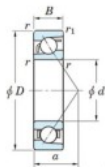

## Roulement à bille simple rangée 7320-B-JTEKT - 7320-B-JTEKT

<https://www.123roulement.ch/roulement-palier/roulement-bille/simple-rangee/7320-b-jtekt>

Boundary dimensions

Single row angular bearing

Bearing No.	Boundary dimensions(mm)					Basic load ratings(kN)		Fatigue load limits(kN)		factor	Limiting speeds(min-1) Grease lub.
	d	D	B	r(max)	r1(max)	Cr	Cor	Cu	Co		
7320B	100	215	47	3	1.1	238	178	7.3	-	-	2100

### CARACTÉRISTIQUES PRODUIT

Marque	JTEKT
N° Ean13	4549250202438
Diam. intérieur	100 mm
Diam. extérieur	215 mm
Epaisseur	47 mm
Vitesse limite	2100 rpm
Poids	7171 g
Charge dynamique	238 kN
Charge statique	178 kN
Conditionnement	1