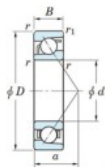

## Roulement à bille simple rangée 7200-FY-JTEKT - 7200-FY-JTEKT

<https://www.123roulement.ch/roulement-palier/roulement-bille/simple-rangee/7200-fy-jtekt>

Boundary dimensions

Single row angular bearing

Bearing No.	Boundary dimensions(mm)					Basic load ratings(kN)		Fatigue load limit(kN)		factor	Limiting speed(min-1)
	d	D	B	r/mm	r1/mm	C <sub>r</sub>	C <sub>0r</sub>	C <sub>10</sub>	n <sub>10</sub>		
7200 FY	10	30	9	0.6	0.3	5.85	2.2	0.11	-	-	29000

### CARACTÉRISTIQUES PRODUIT

Marque	JTEKT
N° Ean13	3616060639882
Diam. intérieur	10 mm
Diam. intérieur	0.394" inch
Diam. extérieur	30 mm
Diam. extérieur	1.181" inch
Epaisseur	9 mm
Epaisseur	0.354" inch
Vitesse limite	29000 rpm
Charge dynamique	5.85 kN
Charge statique	2.2 kN
Conditionnement	1