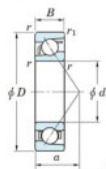

Roulement à bille simple rangée 7001-B-FY-JTEKT - 7001-B-FY-JTEKT

<https://www.123roulement.ch/roulement-palier/roulement-bille/simple-rangee/7001-b-fy-jtekt>

Boundary dimensions

Single row angular bearing

Bearing No.	Boundary dimensions(mm)					Basic load ratings(kN)		Fatigue load limits(kN)		factor	Limiting speeds(min-1) Grease lub.
	d	D	B	r(max)	r1(max)	Cr	Cor	Cu	10		
7300 FY	10	35	11	0.6	0.3	10.6	3.75	0.3	-	-	27000

CARACTÉRISTIQUES PRODUIT

Marque	JTEKT
N° Ean13	3616060639929
Diam. intérieur	12 mm
Diam. extérieur	28 mm
Epaisseur	8 mm
Vitesse limite	22000 rpm
Charge dynamique	6.2 kN
Charge statique	2.5 kN
Conditionnement	1