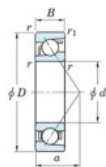

Roulement à bille simple rangée 7301-FY-JTEKT - 7301-FY-JTEKT

<https://www.123roulement.ch/roulement-palier/roulement-bille/simple-rangee/7301-fy-jtekt>

Boundary dimensions

Single row angular bearing

Bearing No.	Boundary dimensions(mm)					Basic load ratings(kN)		Fatigue load limit(kN)		factor	Limiting speeds(min-1) Grease lub.
	d	D	B	r(max)	r1(max)	Cr	C0r	Cu	C0u		
7301 FY	12	37	12	1	0.6	12.8	4.6	0.36	-	-	24000

CARACTÉRISTIQUES PRODUIT

Marque	JTEKT
N° Ean13	3616060639981
Diam. intérieur	12 mm
Diam. intérieur	0.472" inch
Diam. extérieur	37 mm
Diam. extérieur	1.457" inch
Epaisseur	12 mm
Epaisseur	0.472" inch
Vitesse limite	24000 rpm
Charge dynamique	12.8 kN
Charge statique	4.6 kN
Conditionnement	1