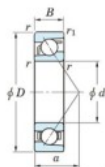

Roulement à bille simple rangée 7204-C-FY-JTEKT - 7204-C-FY-JTEKT

<https://www.123roulement.ch/roulement-palier/roulement-bille/simple-rangee/7204-c-fy-jtekt>

Boundary dimensions

Single row angular bearing

Bearing No.	Boundary dimensions(mm)					Basic load ratings(kN)		Fatigue load limits(kN)		factor	Limiting speeds(min-1) Grease lub.
	d	D	B	r1(mm)	r2(mm)	Cr	C0r	Cu	C10		
7204C FY	20	47	14	1	0.6	19.4	9	0.67	13.4		24000

CARACTÉRISTIQUES PRODUIT

Marque	JTEKT
N° Ean13	3616060640246
Diam. intérieur	20 mm
Diam. extérieur	47 mm
Epaisseur	14 mm
Vitesse limite	24000 rpm
Charge dynamique	19.4 kN
Charge statique	9 kN
Conditionnement	1