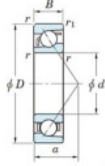

## Roulement à bille simple rangée 7404-B-FY-JTEKT - 7404-B-FY-JTEKT

<https://www.123roulement.ch/roulement-palier/roulement-bille/simple-rangee/7404-b-fy-jtekt>

Boundary dimensions

Single row angular bearing

Bearing No.	Boundary dimensions(mm)					Basic load ratings(kN)		Fatigue load limit(kN)		Limiting speeds(r/min)	
	d	D	B	r1(max)	r2(max)	C <sub>10</sub>	C <sub>90</sub>	C <sub>10</sub>	C <sub>90</sub>	ft	fr
7404B FY	20	72	19	1.1	0.6	41.9	17.9	1.4	-	-	8500

### CARACTÉRISTIQUES PRODUIT

Marque	JTEKT
N° Ean13	3616060640284
Diam. intérieur	20 mm
Diam. intérieur	0.787" inch
Diam. extérieur	72 mm
Diam. extérieur	2.835" inch
Epaisseur	19 mm
Epaisseur	0.748" inch
Vitesse limite	8500 rpm
Charge dynamique	41.9 kN
Charge statique	17.9 kN
Conditionnement	1