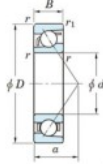

## Roulement à bille simple rangée 7404-B-FY-JTEKT - 7404-B-FY-JTEKT

<https://www.123roulement.ch/roulement-palier/roulement-bille/simple-rangee/7404-b-fy-jtekt>

Boundary dimensions

Single row angular bearing

Bearing No.	Boundary dimensions(mm)					Basic load ratings(kN)		Fatigue load limit(kN)		Limiting speeds(r/min)	
	d	D	B	r1(max)	r2(max)	C <sub>10</sub>	C <sub>90</sub>	C <sub>10</sub>	C <sub>90</sub>	G <sub>1000</sub>	G <sub>1000</sub> lub.
7404B FY	20	72	19	1.1	0.6	41.9	17.9	1.4	-	-	8500

### CARACTÉRISTIQUES PRODUIT

Marque	JTEKT
N° Ean13	3616060640284
Diam. intérieur	20 mm
Diam. intérieur	0.787" inch
Diam. extérieur	72 mm
Diam. extérieur	2.835" inch
Epaisseur	19 mm
Epaisseur	0.748" inch
Vitesse limite	8500 rpm
Charge dynamique	41.9 kN
Charge statique	17.9 kN
Conditionnement	1