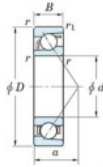

Roulement à bille simple rangée 7404-B-FY-JTEKT - 7404-B-FY-JTEKT

<https://www.123roulement.ch/roulement-palier/roulement-bille/simple-rangee/7404-b-fy-jtekt>

Boundary dimensions

Single row angular bearing

Bearing No.	Boundary dimensions(mm)						Basic load ratings(kN)		Fatigue load limit(kN)		Limiting speeds(min ⁻¹)	
	d	D	B	r1(mm)	r2(mm)	C ₁₀	C ₉₀	C ₁₀	C ₉₀	ft	fr	
7404B FY	20	72	19	1.1	0.6	41.9	17.9	1.4	-	-	8500	

CARACTÉRISTIQUES PRODUIT

Marque	JTEKT
N° Ean13	3616060640284
Diam. intérieur	20 mm
Diam. intérieur	0.787" inch
Diam. extérieur	72 mm
Diam. extérieur	2.835" inch
Epaisseur	19 mm
Epaisseur	0.748" inch
Vitesse limite	8500 rpm
Charge dynamique	41.9 kN
Charge statique	17.9 kN
Conditionnement	1