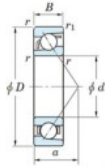

Roulement à bille simple rangée 7404-B-FY-JTEKT - 7404-B-FY-JTEKT

<https://www.123roulement.ch/roulement-palier/roulement-bille/simple-rangee/7404-b-fy-jtekt>

Boundary dimensions

Single row angular bearing

Bearing No.	Boundary dimensions(mm)					Basic load ratings(kN)		Fatigue load limit(kN)		Limiting speeds(rpm-1)	
	d	D	B	r1(mm)	r2(mm)	C ₁₀	C ₉₀	C ₁₀	C ₉₀	ft	ft
7404B FY	20	72	19	1.1	0.6	41.9	17.9	1.4	-	-	8500

CARACTÉRISTIQUES PRODUIT

Marque	JTEKT
N° Ean13	3616060640284
Diam. intérieur	20 mm
Diam. intérieur	0.787" inch
Diam. extérieur	72 mm
Diam. extérieur	2.835" inch
Epaisseur	19 mm
Epaisseur	0.748" inch
Vitesse limite	8500 rpm
Charge dynamique	41.9 kN
Charge statique	17.9 kN
Conditionnement	1