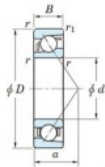

Roulement à bille simple rangée 7404-B-FY-JTEKT - 7404-B-FY-JTEKT

<https://www.123roulement.ch/roulement-palier/roulement-bille/simple-rangee/7404-b-fy-jtekt>

Boundary dimensions

Single row angular bearing

Bearing No.	Boundary dimensions(mm)						Basic load ratings(kN)		Fatigue load limit(kN)		Limiting speeds(min ⁻¹)	
	d	D	B	r1(max)	r2(max)	C ₁₀	C ₉₀	C ₁₀	C ₉₀	ft	fr	
7404B FY	20	72	19	1.1	0.6	41.9	17.9	1.4	-	-	8500	

CARACTÉRISTIQUES PRODUIT

Marque	JTEKT
N° Ean13	3616060640284
Diam. intérieur	20 mm
Diam. intérieur	0.787" inch
Diam. extérieur	72 mm
Diam. extérieur	2.835" inch
Epaisseur	19 mm
Epaisseur	0.748" inch
Vitesse limite	8500 rpm
Charge dynamique	41.9 kN
Charge statique	17.9 kN
Conditionnement	1