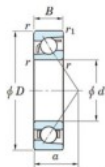

Roulement à bille simple rangée 7404-B-FY-JTEKT - 7404-B-FY-JTEKT

<https://www.123roulement.ch/roulement-palier/roulement-bille/simple-rangee/7404-b-fy-jtekt>

Boundary dimensions

Single row angular bearing

Bearing No.	Boundary dimensions(mm)						Basic load ratings(kN)		Fatigue load limit(kN)		Limiting speeds(min ⁻¹)	
	d	D	B	r1(mm)	r2(mm)	C ₁₀	C ₉₀	C ₁₀	C ₉₀	ft	fr	
7404B FY	20	72	19	1.1	0.6	41.9	17.9	1.4	-	-	8500	

CARACTÉRISTIQUES PRODUIT

Marque	JTEKT
N° Ean13	3616060640284
Diam. intérieur	20 mm
Diam. intérieur	0.787" inch
Diam. extérieur	72 mm
Diam. extérieur	2.835" inch
Epaisseur	19 mm
Epaisseur	0.748" inch
Vitesse limite	8500 rpm
Charge dynamique	41.9 kN
Charge statique	17.9 kN
Conditionnement	1