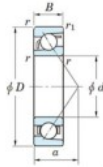

## Roulement à bille simple rangée 7404-B-FY-JTEKT - 7404-B-FY-JTEKT

<https://www.123roulement.ch/roulement-palier/roulement-bille/simple-rangee/7404-b-fy-jtekt>

Boundary dimensions

Single row angular bearing

Bearing No.	Boundary dimensions(mm)						Basic load ratings(kN)		Fatigue load limit(kN)		Limiting speeds(min <sup>-1</sup> )	
	d	D	B	r1(max)	r2(max)	C <sub>10</sub>	C <sub>90</sub>	C <sub>10</sub>	C <sub>90</sub>	ft	fr	
7404B FY	20	72	19	1.1	0.6	41.9	17.9	1.4	-	-	8500	

### CARACTÉRISTIQUES PRODUIT

Marque	JTEKT
N° Ean13	3616060640284
Diam. intérieur	20 mm
Diam. intérieur	0.787" inch
Diam. extérieur	72 mm
Diam. extérieur	2.835" inch
Epaisseur	19 mm
Epaisseur	0.748" inch
Vitesse limite	8500 rpm
Charge dynamique	41.9 kN
Charge statique	17.9 kN
Conditionnement	1