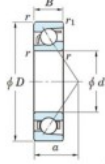

## Roulement à bille simple rangée 7404-B-FY-JTEKT - 7404-B-FY-JTEKT

<https://www.123roulement.ch/roulement-palier/roulement-bille/simple-rangee/7404-b-fy-jtekt>

Boundary dimensions

Single row angular bearing

| Bearing No. | Boundary dimensions(mm) |    |    |        |        | Basic load ratings(kN) |                 | Fatigue load limit(kN) |                 | Limiting speeds(rpm-1) |      |
|-------------|-------------------------|----|----|--------|--------|------------------------|-----------------|------------------------|-----------------|------------------------|------|
|             | d                       | D  | B  | r1(mm) | r2(mm) | C <sub>10</sub>        | C <sub>90</sub> | C <sub>10</sub>        | C <sub>90</sub> | ft                     | ft   |
| 7404B FY    | 20                      | 72 | 19 | 1.1    | 0.6    | 41.9                   | 17.9            | 1.4                    | -               | -                      | 8500 |

### CARACTÉRISTIQUES PRODUIT

|                  |               |
|------------------|---------------|
| Marque           | JTEKT         |
| N° Ean13         | 3616060640284 |
| Diam. intérieur  | 20 mm         |
| Diam. intérieur  | 0.787" inch   |
| Diam. extérieur  | 72 mm         |
| Diam. extérieur  | 2.835" inch   |
| Epaisseur        | 19 mm         |
| Epaisseur        | 0.748" inch   |
| Vitesse limite   | 8500 rpm      |
| Charge dynamique | 41.9 kN       |
| Charge statique  | 17.9 kN       |
| Conditionnement  | 1             |