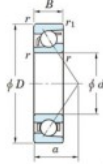

## Roulement à bille simple rangée 7404-B-FY-JTEKT - 7404-B-FY-JTEKT

<https://www.123roulement.ch/roulement-palier/roulement-bille/simple-rangee/7404-b-fy-jtekt>

Boundary dimensions

Single row angular bearing

Bearing No.	Boundary dimensions(mm)						Basic load ratings(kN)		Fatigue load	Limiting
	d	D	B	r1(mm)	r2(mm)	C <sub>10</sub>	C <sub>90</sub>	factor	speeds(min <sup>-1</sup> )	
7404B FY	20	72	19	1.1	0.6	41.9	17.9	1.4	8500	

### CARACTÉRISTIQUES PRODUIT

Marque	JTEKT
N° Ean13	3616060640284
Diam. intérieur	20 mm
Diam. intérieur	0.787" inch
Diam. extérieur	72 mm
Diam. extérieur	2.835" inch
Epaisseur	19 mm
Epaisseur	0.748" inch
Vitesse limite	8500 rpm
Charge dynamique	41.9 kN
Charge statique	17.9 kN
Conditionnement	1