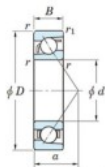

Roulement à bille simple rangée 7404-B-FY-JTEKT - 7404-B-FY-JTEKT

<https://www.123roulement.ch/roulement-palier/roulement-bille/simple-rangee/7404-b-fy-jtekt>

Boundary dimensions

Single row angular bearing

Bearing No.	Boundary dimensions(mm)						Basic load ratings(kN)		Fatigue load limit(kN)		Limiting speeds(r/min-1)	
	d	D	B	r1(mm)	r2(mm)	C ₁₀	C ₉₀	C ₁₀	C ₉₀	ft	fr	
7404B FY	20	72	19	1.1	0.6	41.9	17.9	1.4	-	-	8500	

CARACTÉRISTIQUES PRODUIT

Marque	JTEKT
N° Ean13	3616060640284
Diam. intérieur	20 mm
Diam. intérieur	0.787" inch
Diam. extérieur	72 mm
Diam. extérieur	2.835" inch
Epaisseur	19 mm
Epaisseur	0.748" inch
Vitesse limite	8500 rpm
Charge dynamique	41.9 kN
Charge statique	17.9 kN
Conditionnement	1