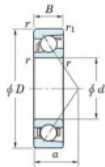

## Roulement à bille simple rangée 7404-B-FY-JTEKT - 7404-B-FY-JTEKT

<https://www.123roulement.ch/roulement-palier/roulement-bille/simple-rangee/7404-b-fy-jtekt>

Boundary dimensions

Single row angular bearing

Bearing No.	Boundary dimensions(mm)						Basic load ratings(kN)		Fatigue load limit(kN)		Limiting speeds(min <sup>-1</sup> )	
	d	D	B	r1(mm)	r2(mm)	C <sub>10</sub>	C <sub>90</sub>	C <sub>10</sub>	C <sub>90</sub>	ft	fr	
7404B FY	20	72	19	1.1	0.6	41.9	17.9	1.4	-	-	8500	

### CARACTÉRISTIQUES PRODUIT

Marque	JTEKT
N° Ean13	3616060640284
Diam. intérieur	20 mm
Diam. intérieur	0.787" inch
Diam. extérieur	72 mm
Diam. extérieur	2.835" inch
Epaisseur	19 mm
Epaisseur	0.748" inch
Vitesse limite	8500 rpm
Charge dynamique	41.9 kN
Charge statique	17.9 kN
Conditionnement	1