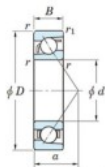

Roulement à bille simple rangée 7404-B-FY-JTEKT - 7404-B-FY-JTEKT

<https://www.123roulement.ch/roulement-palier/roulement-bille/simple-rangee/7404-b-fy-jtekt>

Boundary dimensions

Single row angular bearing

Bearing No.	Boundary dimensions(mm)						Basic load ratings(kN)		Fatigue load factor		Limiting speed(min ⁻¹)
	d	D	B	r1(max)	r2(max)	C ₁₀	C ₉₀	C ₁₀	f ₀	Grease lub.	
7404B FY	20	72	19	1.1	0.6	41.9	17.9	1.4	-	8500	

CARACTÉRISTIQUES PRODUIT

Marque	JTEKT
N° Ean13	3616060640284
Diam. intérieur	20 mm
Diam. intérieur	0.787" inch
Diam. extérieur	72 mm
Diam. extérieur	2.835" inch
Epaisseur	19 mm
Epaisseur	0.748" inch
Vitesse limite	8500 rpm
Charge dynamique	41.9 kN
Charge statique	17.9 kN
Conditionnement	1