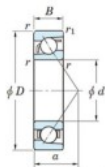

Roulement à bille simple rangée 7404-B-FY-JTEKT - 7404-B-FY-JTEKT

<https://www.123roulement.ch/roulement-palier/roulement-bille/simple-rangee/7404-b-fy-jtekt>

Boundary dimensions

Single row angular bearing

Bearing No.	Boundary dimensions(mm)					Basic load ratings(kN)		Fatigue load limit(kN)		Limiting speeds(min ⁻¹)	
	d	D	B	r1(max)	r2(max)	C ₁₀	C ₉₀	C ₁₀	C ₉₀	ft	fr
7404B FY	20	72	19	1.1	0.6	41.9	17.9	1.4	-	-	8500

CARACTÉRISTIQUES PRODUIT

Marque	JTEKT
N° Ean13	3616060640284
Diam. intérieur	20 mm
Diam. intérieur	0.787" inch
Diam. extérieur	72 mm
Diam. extérieur	2.835" inch
Epaisseur	19 mm
Epaisseur	0.748" inch
Vitesse limite	8500 rpm
Charge dynamique	41.9 kN
Charge statique	17.9 kN
Conditionnement	1