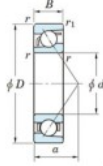

Roulement à bille simple rangée 7404-B-FY-JTEKT - 7404-B-FY-JTEKT

<https://www.123roulement.ch/roulement-palier/roulement-bille/simple-rangee/7404-b-fy-jtekt>

Boundary dimensions

Single row angular bearing

Bearing No.	Boundary dimensions(mm)						Basic load ratings(kN)		Fatigue load factor		Limiting speed(min ⁻¹)
	d	D	B	r1(mm)	r2(mm)	C ₁₀	C ₉₀	C ₁₀	f ₀	Grease lub.	
7404B FY	20	72	19	1.1	0.6	41.9	17.9	1.4	-	8500	

CARACTÉRISTIQUES PRODUIT

Marque	JTEKT
N° Ean13	3616060640284
Diam. intérieur	20 mm
Diam. intérieur	0.787" inch
Diam. extérieur	72 mm
Diam. extérieur	2.835" inch
Epaisseur	19 mm
Epaisseur	0.748" inch
Vitesse limite	8500 rpm
Charge dynamique	41.9 kN
Charge statique	17.9 kN
Conditionnement	1