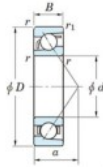

## Roulement à bille simple rangée 7404-B-FY-JTEKT - 7404-B-FY-JTEKT

<https://www.123roulement.ch/roulement-palier/roulement-bille/simple-rangee/7404-b-fy-jtekt>

Boundary dimensions

Single row angular bearing

Bearing No.	Boundary dimensions(mm)					Basic load ratings(kN)		Fatigue load limit(kN)		Limiting speeds(r/min)	
	d	D	B	r1(max)	r2(max)	C <sub>10</sub>	C <sub>90</sub>	C <sub>10</sub>	C <sub>90</sub>	ft	fr
7404B FY	20	72	19	1.1	0.6	41.9	17.9	1.4	-	-	8500

### CARACTÉRISTIQUES PRODUIT

Marque	JTEKT
N° Ean13	3616060640284
Diam. intérieur	20 mm
Diam. intérieur	0.787" inch
Diam. extérieur	72 mm
Diam. extérieur	2.835" inch
Epaisseur	19 mm
Epaisseur	0.748" inch
Vitesse limite	8500 rpm
Charge dynamique	41.9 kN
Charge statique	17.9 kN
Conditionnement	1