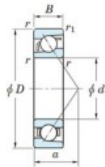

Roulement à bille simple rangée 7404-B-FY-JTEKT - 7404-B-FY-JTEKT

<https://www.123roulement.ch/roulement-palier/roulement-bille/simple-rangee/7404-b-fy-jtekt>

Boundary dimensions

Single row angular bearing

Bearing No.	Boundary dimensions(mm)					Basic load ratings(kN)		Fatigue load limit(kN)		Limiting speeds(min ⁻¹)	
	d	D	B	r1(mm)	r2(mm)	C ₁₀	C ₉₀	C ₁₀	C ₉₀	ft	fr
7404B FY	20	72	19	1.1	0.6	41.9	17.9	1.4	-	-	8500

CARACTÉRISTIQUES PRODUIT

Marque	JTEKT
N° Ean13	3616060640284
Diam. intérieur	20 mm
Diam. intérieur	0.787" inch
Diam. extérieur	72 mm
Diam. extérieur	2.835" inch
Epaisseur	19 mm
Epaisseur	0.748" inch
Vitesse limite	8500 rpm
Charge dynamique	41.9 kN
Charge statique	17.9 kN
Conditionnement	1