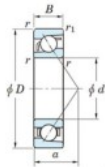

## Roulement à bille simple rangée 7404-B-FY-JTEKT - 7404-B-FY-JTEKT

<https://www.123roulement.ch/roulement-palier/roulement-bille/simple-rangee/7404-b-fy-jtekt>

Boundary dimensions

Single row angular bearing

Bearing No.	Boundary dimensions(mm)					Basic load ratings(kN)		Fatigue load limit(kN)		Limiting speeds(min <sup>-1</sup> )	
	d	D	B	r1(mm)	r2(mm)	C <sub>10</sub>	C <sub>90</sub>	C <sub>10</sub>	C <sub>90</sub>	in	in
7404B FY	20	72	19	1.1	0.6	41.9	17.9	1.4	-	-	8500

### CARACTÉRISTIQUES PRODUIT

Marque	JTEKT
N° Ean13	3616060640284
Diam. intérieur	20 mm
Diam. intérieur	0.787" inch
Diam. extérieur	72 mm
Diam. extérieur	2.835" inch
Epaisseur	19 mm
Epaisseur	0.748" inch
Vitesse limite	8500 rpm
Charge dynamique	41.9 kN
Charge statique	17.9 kN
Conditionnement	1