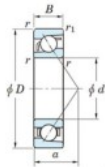

Roulement à bille simple rangée 7404-B-FY-JTEKT - 7404-B-FY-JTEKT

<https://www.123roulement.ch/roulement-palier/roulement-bille/simple-rangee/7404-b-fy-jtekt>

Boundary dimensions

Single row angular bearing

Bearing No.	Boundary dimensions(mm)					Basic load ratings(kN)		Fatigue load limit(kN)		Limiting speeds(rpm-1)	
	d	D	B	r1(mm)	r2(mm)	C ₁₀	C ₉₀	C ₁₀	C ₉₀	ft	ft _{lim}
7404B FY	20	72	19	1.1	0.6	41.9	17.9	1.4	-	-	8500

CARACTÉRISTIQUES PRODUIT

Marque	JTEKT
N° Ean13	3616060640284
Diam. intérieur	20 mm
Diam. intérieur	0.787" inch
Diam. extérieur	72 mm
Diam. extérieur	2.835" inch
Epaisseur	19 mm
Epaisseur	0.748" inch
Vitesse limite	8500 rpm
Charge dynamique	41.9 kN
Charge statique	17.9 kN
Conditionnement	1