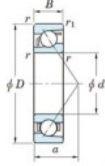

## Roulement à bille simple rangée 7404-B-FY-JTEKT - 7404-B-FY-JTEKT

<https://www.123roulement.ch/roulement-palier/roulement-bille/simple-rangee/7404-b-fy-jtekt>

Boundary dimensions

Single row angular bearing

Bearing No.	Boundary dimensions(mm)						Basic load ratings(kN)		Fatigue load limit(kN)		Limiting speeds(r/min-1)	
	d	D	B	r1(mm)	r2(mm)	C <sub>10</sub>	C <sub>90</sub>	C <sub>10</sub>	C <sub>90</sub>	ft	fr	
7404B FY	20	72	19	1.1	0.6	41.9	17.9	1.4	-	-	8500	

### CARACTÉRISTIQUES PRODUIT

Marque	JTEKT
N° Ean13	3616060640284
Diam. intérieur	20 mm
Diam. intérieur	0.787" inch
Diam. extérieur	72 mm
Diam. extérieur	2.835" inch
Epaisseur	19 mm
Epaisseur	0.748" inch
Vitesse limite	8500 rpm
Charge dynamique	41.9 kN
Charge statique	17.9 kN
Conditionnement	1