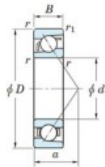

Roulement à bille simple rangée 7404-B-FY-JTEKT - 7404-B-FY-JTEKT

<https://www.123roulement.ch/roulement-palier/roulement-bille/simple-rangee/7404-b-fy-jtekt>

Boundary dimensions

Single row angular bearing

Bearing No.	Boundary dimensions(mm)					Basic load ratings(kN)		Fatigue load limit(kN)		Limiting speeds(min ⁻¹)	
	d	D	B	r1(max)	r2(max)	C ₁₀	C ₉₀	C ₁₀	C ₉₀	ft	fr
7404B FY	20	72	19	1.1	0.6	41.9	17.9	1.4	-	-	8500

CARACTÉRISTIQUES PRODUIT

Marque	JTEKT
N° Ean13	3616060640284
Diam. intérieur	20 mm
Diam. intérieur	0.787" inch
Diam. extérieur	72 mm
Diam. extérieur	2.835" inch
Epaisseur	19 mm
Epaisseur	0.748" inch
Vitesse limite	8500 rpm
Charge dynamique	41.9 kN
Charge statique	17.9 kN
Conditionnement	1