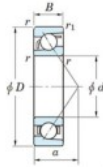

Roulement à bille simple rangée 7404-B-FY-JTEKT - 7404-B-FY-JTEKT

<https://www.123roulement.ch/roulement-palier/roulement-bille/simple-rangee/7404-b-fy-jtekt>

Boundary dimensions

Single row angular bearing

Bearing No.	Boundary dimensions(mm)					Basic load ratings(kN)		Fatigue load limit(kN)		Limiting speeds(min ⁻¹)	
	d	D	B	r1(max)	r2(max)	C ₁₀	C ₉₀	C ₁₀	C ₉₀	ft	fr
7404B FY	20	72	19	1.1	0.6	41.9	17.9	1.4	-	-	8500

CARACTÉRISTIQUES PRODUIT

Marque	JTEKT
N° Ean13	3616060640284
Diam. intérieur	20 mm
Diam. intérieur	0.787" inch
Diam. extérieur	72 mm
Diam. extérieur	2.835" inch
Epaisseur	19 mm
Epaisseur	0.748" inch
Vitesse limite	8500 rpm
Charge dynamique	41.9 kN
Charge statique	17.9 kN
Conditionnement	1