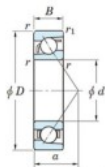

Roulement à bille simple rangée 7404-B-FY-JTEKT - 7404-B-FY-JTEKT

<https://www.123roulement.ch/roulement-palier/roulement-bille/simple-rangee/7404-b-fy-jtekt>

Boundary dimensions

Single row angular bearing

Bearing No.	Boundary dimensions(mm)					Basic load ratings(kN)		Fatigue load limit(kN)		Limiting speeds(r/min)	
	d	D	B	r1(max)	r2(max)	C ₁₀	C ₉₀	C ₁₀	C ₉₀	ft	fr
7404B FY	20	72	19	1.1	0.6	41.9	17.9	1.4	-	-	8500

CARACTÉRISTIQUES PRODUIT

Marque	JTEKT
N° Ean13	3616060640284
Diam. intérieur	20 mm
Diam. intérieur	0.787" inch
Diam. extérieur	72 mm
Diam. extérieur	2.835" inch
Epaisseur	19 mm
Epaisseur	0.748" inch
Vitesse limite	8500 rpm
Charge dynamique	41.9 kN
Charge statique	17.9 kN
Conditionnement	1