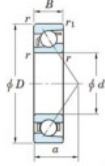

Roulement à bille simple rangée 7404-B-FY-JTEKT - 7404-B-FY-JTEKT

<https://www.123roulement.ch/roulement-palier/roulement-bille/simple-rangee/7404-b-fy-jtekt>

Boundary dimensions

Single row angular bearing

Bearing No.	Boundary dimensions(mm)						Basic load ratings(kN)		Fatigue load	factor	Limiting
	d	D	B	r1(mm)	r2(mm)	C ₁₀	C ₉₀	C ₅₀	B	speeds(min ⁻¹) Grease lub.	
7404B FY	20	72	19	1.1	0.6	41.9	17.9	1.4	-	8500	

CARACTÉRISTIQUES PRODUIT

Marque	JTEKT
N° Ean13	3616060640284
Diam. intérieur	20 mm
Diam. intérieur	0.787" inch
Diam. extérieur	72 mm
Diam. extérieur	2.835" inch
Epaisseur	19 mm
Epaisseur	0.748" inch
Vitesse limite	8500 rpm
Charge dynamique	41.9 kN
Charge statique	17.9 kN
Conditionnement	1