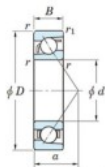

Roulement à bille simple rangée 7404-B-FY-JTEKT - 7404-B-FY-JTEKT

<https://www.123roulement.ch/roulement-palier/roulement-bille/simple-rangee/7404-b-fy-jtekt>

Boundary dimensions

Single row angular bearing

Bearing No.	Boundary dimensions(mm)					Basic load ratings(kN)		Fatigue load limit(kN)		Limiting speeds(r/min-1)	
	d	D	B	r1(mm)	r2(mm)	C ₁₀	C ₉₀	C ₁₀	C ₉₀	ft	ft _{lim}
7404B FY	20	72	19	1.1	0.6	41.9	17.9	1.4	-	-	8500

CARACTÉRISTIQUES PRODUIT

Marque	JTEKT
N° Ean13	3616060640284
Diam. intérieur	20 mm
Diam. intérieur	0.787" inch
Diam. extérieur	72 mm
Diam. extérieur	2.835" inch
Epaisseur	19 mm
Epaisseur	0.748" inch
Vitesse limite	8500 rpm
Charge dynamique	41.9 kN
Charge statique	17.9 kN
Conditionnement	1