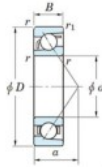

Roulement à bille simple rangée 7404-B-FY-JTEKT - 7404-B-FY-JTEKT

<https://www.123roulement.ch/roulement-palier/roulement-bille/simple-rangee/7404-b-fy-jtekt>

Boundary dimensions

Single row angular bearing

Bearing No.	Boundary dimensions(mm)						Basic load ratings(kN)		Fatigue load limit(kN)		Limiting speeds(min ⁻¹)	
	d	D	B	r1(max)	r2(max)	C ₁₀	C ₉₀	C ₁₀	C ₉₀	ft	fr	
7404B FY	20	72	19	1.1	0.6	41.9	17.9	1.4	-	-	8500	

CARACTÉRISTIQUES PRODUIT

Marque	JTEKT
N° Ean13	3616060640284
Diam. intérieur	20 mm
Diam. intérieur	0.787" inch
Diam. extérieur	72 mm
Diam. extérieur	2.835" inch
Epaisseur	19 mm
Epaisseur	0.748" inch
Vitesse limite	8500 rpm
Charge dynamique	41.9 kN
Charge statique	17.9 kN
Conditionnement	1