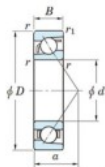

## Roulement à bille simple rangée 7404-B-FY-JTEKT - 7404-B-FY-JTEKT

<https://www.123roulement.ch/roulement-palier/roulement-bille/simple-rangee/7404-b-fy-jtekt>

Boundary dimensions

Single row angular bearing

Bearing No.	Boundary dimensions(mm)						Basic load ratings(kN)		Fatigue load limit(kN)		Limiting speeds(r/min)	
	d	D	B	r1(max)	r2(max)	C <sub>10</sub>	C <sub>90</sub>	C <sub>10</sub>	C <sub>90</sub>	ft	fr	
7404B FY	20	72	19	1.1	0.6	41.9	17.9	1.4	-	-	8500	

### CARACTÉRISTIQUES PRODUIT

Marque	JTEKT
N° Ean13	3616060640284
Diam. intérieur	20 mm
Diam. intérieur	0.787" inch
Diam. extérieur	72 mm
Diam. extérieur	2.835" inch
Epaisseur	19 mm
Epaisseur	0.748" inch
Vitesse limite	8500 rpm
Charge dynamique	41.9 kN
Charge statique	17.9 kN
Conditionnement	1