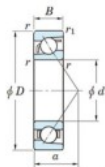

## Roulement à bille simple rangée 7404-B-FY-JTEKT - 7404-B-FY-JTEKT

<https://www.123roulement.ch/roulement-palier/roulement-bille/simple-rangee/7404-b-fy-jtekt>

Boundary dimensions

Single row angular bearing

Bearing No.	Boundary dimensions(mm)					Basic load ratings(kN)		Fatigue load limit(kN)		Limiting speeds(r/min-1)	
	d	D	B	r1(mm)	r2(mm)	C <sub>10</sub>	C <sub>90</sub>	C <sub>10</sub>	C <sub>90</sub>	ft	ft <sub>lim</sub>
7404B FY	20	72	19	1.1	0.6	41.9	17.9	1.4	-	-	8500

### CARACTÉRISTIQUES PRODUIT

Marque	JTEKT
N° Ean13	3616060640284
Diam. intérieur	20 mm
Diam. intérieur	0.787" inch
Diam. extérieur	72 mm
Diam. extérieur	2.835" inch
Epaisseur	19 mm
Epaisseur	0.748" inch
Vitesse limite	8500 rpm
Charge dynamique	41.9 kN
Charge statique	17.9 kN
Conditionnement	1