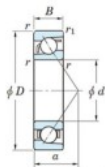

## Roulement à bille simple rangée 7404-B-FY-JTEKT - 7404-B-FY-JTEKT

<https://www.123roulement.ch/roulement-palier/roulement-bille/simple-rangee/7404-b-fy-jtekt>

Boundary dimensions

Single row angular bearing

Bearing No.	Boundary dimensions(mm)						Basic load ratings(kN)		Fatigue load limit(kN)		Limiting speeds(min <sup>-1</sup> )	
	d	D	B	r1(max)	r2(max)	C <sub>10</sub>	C <sub>90</sub>	C <sub>10</sub>	C <sub>90</sub>	ft	fr	
7404B FY	20	72	19	1.1	0.6	41.9	17.9	1.4	-	-	8500	

### CARACTÉRISTIQUES PRODUIT

Marque	JTEKT
N° Ean13	3616060640284
Diam. intérieur	20 mm
Diam. intérieur	0.787" inch
Diam. extérieur	72 mm
Diam. extérieur	2.835" inch
Epaisseur	19 mm
Epaisseur	0.748" inch
Vitesse limite	8500 rpm
Charge dynamique	41.9 kN
Charge statique	17.9 kN
Conditionnement	1