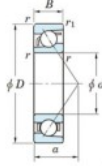

Roulement à bille simple rangée 7404-B-FY-JTEKT - 7404-B-FY-JTEKT

<https://www.123roulement.ch/roulement-palier/roulement-bille/simple-rangee/7404-b-fy-jtekt>

Boundary dimensions

Single row angular bearing

Bearing No.	Boundary dimensions(mm)						Basic load ratings(kN)		Fatigue load limit(kN)		Limiting speeds(min ⁻¹)	
	d	D	B	r1(max)	r2(max)	C ₁₀	C ₉₀	C ₁₀	C ₉₀	ft	fr	
7404B FY	20	72	19	1.1	0.6	41.9	17.9	1.4	-	-	8500	

CARACTÉRISTIQUES PRODUIT

Marque	JTEKT
N° Ean13	3616060640284
Diam. intérieur	20 mm
Diam. intérieur	0.787" inch
Diam. extérieur	72 mm
Diam. extérieur	2.835" inch
Epaisseur	19 mm
Epaisseur	0.748" inch
Vitesse limite	8500 rpm
Charge dynamique	41.9 kN
Charge statique	17.9 kN
Conditionnement	1