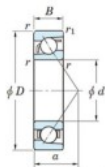

## Roulement à bille simple rangée 7404-B-FY-JTEKT - 7404-B-FY-JTEKT

<https://www.123roulement.ch/roulement-palier/roulement-bille/simple-rangee/7404-b-fy-jtekt>

Boundary dimensions

Single row angular bearing

Bearing No.	Boundary dimensions(mm)					Basic load ratings(kN)		Fatigue load limit(kN)		Limiting speeds(min <sup>-1</sup> )	
	d	D	B	r1(mm)	r2(mm)	C <sub>10</sub>	C <sub>90</sub>	C <sub>10</sub>	C <sub>90</sub>	ft	fr
7404B FY	20	72	19	1.1	0.6	41.9	17.9	1.4	-	-	8500

### CARACTÉRISTIQUES PRODUIT

Marque	JTEKT
N° Ean13	3616060640284
Diam. intérieur	20 mm
Diam. intérieur	0.787" inch
Diam. extérieur	72 mm
Diam. extérieur	2.835" inch
Epaisseur	19 mm
Epaisseur	0.748" inch
Vitesse limite	8500 rpm
Charge dynamique	41.9 kN
Charge statique	17.9 kN
Conditionnement	1