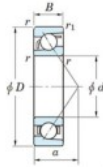

Roulement à bille simple rangée 7404-B-FY-JTEKT - 7404-B-FY-JTEKT

<https://www.123roulement.ch/roulement-palier/roulement-bille/simple-rangee/7404-b-fy-jtekt>

Boundary dimensions

Single row angular bearing

Bearing No.	Boundary dimensions(mm)						Basic load ratings(kN)		Fatigue load limit(kN)		Limiting speeds(r/min)	
	d	D	B	r1(max)	r2(max)	C ₁₀	C ₉₀	C ₁₀	C ₉₀	ft	fr	
7404B FY	20	72	19	1.1	0.6	41.9	17.9	1.4	-	-	8500	

CARACTÉRISTIQUES PRODUIT

Marque	JTEKT
N° Ean13	3616060640284
Diam. intérieur	20 mm
Diam. intérieur	0.787" inch
Diam. extérieur	72 mm
Diam. extérieur	2.835" inch
Epaisseur	19 mm
Epaisseur	0.748" inch
Vitesse limite	8500 rpm
Charge dynamique	41.9 kN
Charge statique	17.9 kN
Conditionnement	1