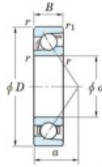

Roulement à bille simple rangée 7404-B-FY-JTEKT - 7404-B-FY-JTEKT

<https://www.123roulement.ch/roulement-palier/roulement-bille/simple-rangee/7404-b-fy-jtekt>

Boundary dimensions

Single row angular bearing

Bearing No.	Boundary dimensions(mm)					Basic load ratings(kN)		Fatigue load limit(kN)		Limiting speeds(min ⁻¹)	
	d	D	B	r1(max)	r2(max)	C ₁₀	C ₉₀	C ₁₀	C ₉₀	Ball	Grease lub.
7404B FY	20	72	19	1.1	0.6	41.9	17.9	1.4	-	-	8500

CARACTÉRISTIQUES PRODUIT

Marque	JTEKT
N° Ean13	3616060640284
Diam. intérieur	20 mm
Diam. intérieur	0.787" inch
Diam. extérieur	72 mm
Diam. extérieur	2.835" inch
Epaisseur	19 mm
Epaisseur	0.748" inch
Vitesse limite	8500 rpm
Charge dynamique	41.9 kN
Charge statique	17.9 kN
Conditionnement	1