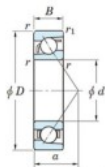

Roulement à bille simple rangée 7404-B-FY-JTEKT - 7404-B-FY-JTEKT

<https://www.123roulement.ch/roulement-palier/roulement-bille/simple-rangee/7404-b-fy-jtekt>

Boundary dimensions

Single row angular bearing

Bearing No.	Boundary dimensions(mm)					Basic load ratings(kN)		Fatigue load limit(kN)		Limiting speeds(min ⁻¹)	
	d	D	B	r1(mm)	r2(mm)	C ₁₀	C ₉₀	C ₁₀	C ₉₀	ft	fr
7404B FY	20	72	19	1.1	0.6	41.9	17.9	1.4	-	-	8500

CARACTÉRISTIQUES PRODUIT

Marque	JTEKT
N° Ean13	3616060640284
Diam. intérieur	20 mm
Diam. intérieur	0.787" inch
Diam. extérieur	72 mm
Diam. extérieur	2.835" inch
Epaisseur	19 mm
Epaisseur	0.748" inch
Vitesse limite	8500 rpm
Charge dynamique	41.9 kN
Charge statique	17.9 kN
Conditionnement	1