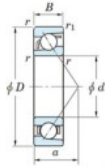

Roulement à bille simple rangée 7404-B-FY-JTEKT - 7404-B-FY-JTEKT

<https://www.123roulement.ch/roulement-palier/roulement-bille/simple-rangee/7404-b-fy-jtekt>

Boundary dimensions

Single row angular bearing

Bearing No.	Boundary dimensions(mm)					Basic load ratings(kN)		Fatigue load limit(kN)		Limiting speeds(min ⁻¹)	
	d	D	B	r1(mm)	r2(mm)	C ₁₀	C ₉₀	C ₁₀	C ₉₀	in	in
7404B FY	20	72	19	1.1	0.6	41.9	17.9	1.4	-	-	8500

CARACTÉRISTIQUES PRODUIT

Marque	JTEKT
N° Ean13	3616060640284
Diam. intérieur	20 mm
Diam. intérieur	0.787" inch
Diam. extérieur	72 mm
Diam. extérieur	2.835" inch
Epaisseur	19 mm
Epaisseur	0.748" inch
Vitesse limite	8500 rpm
Charge dynamique	41.9 kN
Charge statique	17.9 kN
Conditionnement	1