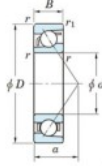

Roulement à bille simple rangée 7404-B-FY-JTEKT - 7404-B-FY-JTEKT

<https://www.123roulement.ch/roulement-palier/roulement-bille/simple-rangee/7404-b-fy-jtekt>

Boundary dimensions

Single row angular bearing

Bearing No.	Boundary dimensions(mm)						Basic load ratings(kN)		Fatigue load limit(kN)		Limiting speeds(min ⁻¹)	
	d	D	B	r1(mm)	r2(mm)	C ₁₀	C ₉₀	C ₁₀	C ₉₀	ft	fr	
7404B FY	20	72	19	1.1	0.6	41.9	17.9	1.4	-	-	8500	

CARACTÉRISTIQUES PRODUIT

Marque	JTEKT
N° Ean13	3616060640284
Diam. intérieur	20 mm
Diam. intérieur	0.787" inch
Diam. extérieur	72 mm
Diam. extérieur	2.835" inch
Epaisseur	19 mm
Epaisseur	0.748" inch
Vitesse limite	8500 rpm
Charge dynamique	41.9 kN
Charge statique	17.9 kN
Conditionnement	1