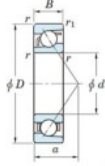

Roulement à bille simple rangée 7404-B-FY-JTEKT - 7404-B-FY-JTEKT

<https://www.123roulement.ch/roulement-palier/roulement-bille/simple-rangee/7404-b-fy-jtekt>

Boundary dimensions

Single row angular bearing

Bearing No.	Boundary dimensions(mm)					Basic load ratings(kN)		Fatigue load limit(kN)		Limiting speeds(r/min)	
	d	D	B	r1(max)	r2(max)	C ₁₀	C ₉₀	C ₁₀	C ₉₀	ft	fr
7404B FY	20	72	19	1.1	0.6	41.9	17.9	1.4	-	-	8500

CARACTÉRISTIQUES PRODUIT

Marque	JTEKT
N° Ean13	3616060640284
Diam. intérieur	20 mm
Diam. intérieur	0.787" inch
Diam. extérieur	72 mm
Diam. extérieur	2.835" inch
Epaisseur	19 mm
Epaisseur	0.748" inch
Vitesse limite	8500 rpm
Charge dynamique	41.9 kN
Charge statique	17.9 kN
Conditionnement	1