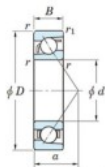

Roulement à bille simple rangée 7404-B-FY-JTEKT - 7404-B-FY-JTEKT

<https://www.123roulement.ch/roulement-palier/roulement-bille/simple-rangee/7404-b-fy-jtekt>

Boundary dimensions

Single row angular bearing

Bearing No.	Boundary dimensions(mm)						Basic load ratings(kN)		Fatigue load factor		Limiting speed(min ⁻¹)
	d	D	B	r1(mm)	r2(mm)	C ₁₀	C ₉₀	C ₁₀	f ₀	Grease lub.	
7404B FY	20	72	19	1.1	0.6	41.9	17.9	1.4	-	8500	

CARACTÉRISTIQUES PRODUIT

Marque	JTEKT
N° Ean13	3616060640284
Diam. intérieur	20 mm
Diam. intérieur	0.787" inch
Diam. extérieur	72 mm
Diam. extérieur	2.835" inch
Epaisseur	19 mm
Epaisseur	0.748" inch
Vitesse limite	8500 rpm
Charge dynamique	41.9 kN
Charge statique	17.9 kN
Conditionnement	1