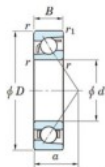

Roulement à bille simple rangée 7404-B-FY-JTEKT - 7404-B-FY-JTEKT

<https://www.123roulement.ch/roulement-palier/roulement-bille/simple-rangee/7404-b-fy-jtekt>

Boundary dimensions

Single row angular bearing

Bearing No.	Boundary dimensions(mm)						Basic load ratings(kN)		Fatigue load limit(kN)		Limiting speeds(r/min)	
	d	D	B	r1(max)	r2(max)	C ₁₀	C ₉₀	C ₁₀	C ₉₀	ft	fr	
7404B FY	20	72	19	1.1	0.6	41.9	17.9	1.4	-	-	8500	

CARACTÉRISTIQUES PRODUIT

Marque	JTEKT
N° Ean13	3616060640284
Diam. intérieur	20 mm
Diam. intérieur	0.787" inch
Diam. extérieur	72 mm
Diam. extérieur	2.835" inch
Epaisseur	19 mm
Epaisseur	0.748" inch
Vitesse limite	8500 rpm
Charge dynamique	41.9 kN
Charge statique	17.9 kN
Conditionnement	1