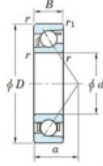

Roulement à bille simple rangée 7404-B-FY-JTEKT - 7404-B-FY-JTEKT

<https://www.123roulement.ch/roulement-palier/roulement-bille/simple-rangee/7404-b-fy-jtekt>

Boundary dimensions

Single row angular bearing

Bearing No.	Boundary dimensions(mm)						Basic load ratings(kN)		Fatigue load limit(kN)		Limiting speeds(min ⁻¹)	
	d	D	B	r1(mm)	r2(mm)	C ₁₀	C ₉₀	C ₁₀	C ₉₀	ft	fr	
7404B FY	20	72	19	1.1	0.6	41.9	17.9	1.4	-	-	8500	

CARACTÉRISTIQUES PRODUIT

Marque	JTEKT
N° Ean13	3616060640284
Diam. intérieur	20 mm
Diam. intérieur	0.787" inch
Diam. extérieur	72 mm
Diam. extérieur	2.835" inch
Epaisseur	19 mm
Epaisseur	0.748" inch
Vitesse limite	8500 rpm
Charge dynamique	41.9 kN
Charge statique	17.9 kN
Conditionnement	1