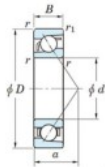

Roulement à bille simple rangée 7404-B-FY-JTEKT - 7404-B-FY-JTEKT

<https://www.123roulement.ch/roulement-palier/roulement-bille/simple-rangee/7404-b-fy-jtekt>

Boundary dimensions

Single row angular bearing

Bearing No.	Boundary dimensions(mm)						Basic load ratings(kN)		Fatigue load limit(kN)		Limiting speeds(min ⁻¹)	
	d	D	B	r1(mm)	r2(mm)	C ₁₀	C ₉₀	C ₁₀	C ₉₀	in	out	
7404B FY	20	72	19	1.1	0.6	41.9	17.9	1.4	-	-	8500	

CARACTÉRISTIQUES PRODUIT

Marque	JTEKT
N° Ean13	3616060640284
Diam. intérieur	20 mm
Diam. intérieur	0.787" inch
Diam. extérieur	72 mm
Diam. extérieur	2.835" inch
Epaisseur	19 mm
Epaisseur	0.748" inch
Vitesse limite	8500 rpm
Charge dynamique	41.9 kN
Charge statique	17.9 kN
Conditionnement	1