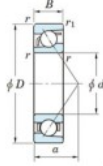

Roulement à bille simple rangée 7404-B-FY-JTEKT - 7404-B-FY-JTEKT

<https://www.123roulement.ch/roulement-palier/roulement-bille/simple-rangee/7404-b-fy-jtekt>

Boundary dimensions

Single row angular bearing

Bearing No.	Boundary dimensions(mm)						Basic load ratings(kN)		Fatigue load factor		Limiting speed(r/min-1)
	d	D	B	r1(mm)	r2(mm)	C _r	C _{0r}	C _u	f ₀	Grease lub.	
7404B FY	20	72	19	1.1	0.6	41.9	17.9	1.4	-	8500	

CARACTÉRISTIQUES PRODUIT

Marque	JTEKT
N° Ean13	3616060640284
Diam. intérieur	20 mm
Diam. intérieur	0.787" inch
Diam. extérieur	72 mm
Diam. extérieur	2.835" inch
Epaisseur	19 mm
Epaisseur	0.748" inch
Vitesse limite	8500 rpm
Charge dynamique	41.9 kN
Charge statique	17.9 kN
Conditionnement	1