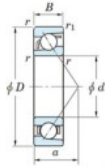

## Roulement à bille simple rangée 7404-B-FY-JTEKT - 7404-B-FY-JTEKT

<https://www.123roulement.ch/roulement-palier/roulement-bille/simple-rangee/7404-b-fy-jtekt>

Boundary dimensions

Single row angular bearing

Bearing No.	Boundary dimensions(mm)					Basic load ratings(kN)		Fatigue load limit(kN)		Limiting speeds(min <sup>-1</sup> )	
	d	D	B	r1(mm)	r2(mm)	C <sub>10</sub>	C <sub>90</sub>	C <sub>10</sub>	C <sub>90</sub>	in	in
7404B FY	20	72	19	1.1	0.6	41.9	17.9	1.4	-	-	8500

### CARACTÉRISTIQUES PRODUIT

Marque	JTEKT
N° Ean13	3616060640284
Diam. intérieur	20 mm
Diam. intérieur	0.787" inch
Diam. extérieur	72 mm
Diam. extérieur	2.835" inch
Epaisseur	19 mm
Epaisseur	0.748" inch
Vitesse limite	8500 rpm
Charge dynamique	41.9 kN
Charge statique	17.9 kN
Conditionnement	1