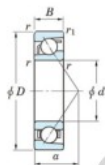

Roulement à bille simple rangée 7005-B-FY-JTEKT - 7005-B-FY-JTEKT

<https://www.123roulement.ch/roulement-palier/roulement-bille/simple-rangee/7005-b-fy-jtekt>

Boundary dimensions

Single row angular bearing

Bearing No.	Boundary dimensions(mm)					Basic load ratings(kN)		Fatigue load limit(kN)		factor	Limiting speeds(min-1) Grease lub.
	ϕ	D	B	r_1 (max)	r_1 (min)	C_0	C_1	C_2	i_0		
7005B FY	25	47	12	0.8	0.3	12.8	6.7	0.39	-	-	12000

CARACTÉRISTIQUES PRODUIT

Marque	JTEKT
N° Ean13	3616060640321
Diam. intérieur	25 mm
Diam. extérieur	47 mm
Epaisseur	12 mm
Vitesse limite	12000 rpm
Charge dynamique	12.8 kN
Charge statique	6.7 kN
Conditionnement	1