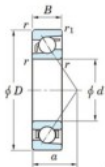

Roulement à bille simple rangée 7005-C-FY-JTEKT - 7005-C-FY-JTEKT

<https://www.123roulement.ch/roulement-palier/roulement-bille/simple-rangee/7005-c-fy-jtekt>

Boundary dimensions

Single row angular bearing

Bearing No.	Boundary dimensions(mm)					Basic load ratings(kN)		Fatigue load limit(kN)	factor	Limiting speeds(min-1)
	d	D	B	r(mm)	r1(mm)	Cr	Cor	Cu	f0	Grease lub.
7005C FY	25	47	12	0.6	0.3	15.4	8	0.51	14.7	23000