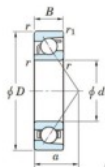

Roulement à bille simple rangée 7305-FY-JTEKT - 7305-FY-JTEKT

<https://www.123roulement.ch/roulement-palier/roulement-bille/simple-rangee/7305-fy-jtekt>

Boundary dimensions

Single row angular bearing

Bearing No.	Boundary dimensions(mm)					Basic load ratings(kN)		Fatigue load limits(kN)		factor (f)	Limiting speeds(min-1) (Grease lub.)
	d	D	B	r(max)	r1(max)	Cr	Cor	Ca	C0a		
7305 FY	25	62	17	1.1	0.6	31	14.4	1.05	-	-	14000

CARACTÉRISTIQUES PRODUIT

Marque	JTEKT
N° Ean13	3616060640390
Diam. intérieur	25 mm
Diam. extérieur	62 mm
Epaisseur	17 mm
Vitesse limite	14000 rpm
Charge dynamique	31 kN
Charge statique	14.4 kN
Conditionnement	1