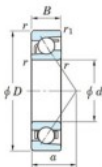

## Roulement à bille simple rangée 7405-B-FY-JTEKT - 7405-B-FY-JTEKT

<https://www.123roulement.ch/roulement-palier/roulement-bille/simple-rangee/7405-b-fy-jtekt>

Boundary dimensions

Single row angular bearing

Bearing No.	Boundary dimensions(mm)					Basic load ratings(kN)		Fatigue load limit(kN)		factor	Limiting speeds(min-1) Grease lub.
	d	D	B	r1(mm)	r2(mm)	C <sub>r</sub>	C <sub>0r</sub>	C <sub>0r</sub>	C <sub>r</sub>		
7405B FY	25	80	21	1.5	1	46.1	21.5	1.58	-	-	7300

### CARACTÉRISTIQUES PRODUIT

Marque	JTEKT
N° Ean13	3616060640413
Diam. intérieur	25 mm
Diam. extérieur	80 mm
Epaisseur	21 mm
Vitesse limite	7300 rpm
Charge dynamique	46.1 kN
Charge statique	21.5 kN
Conditionnement	1