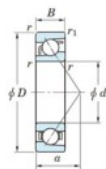

Roulement à bille simple rangée 7405-FY-JTEKT - 7405-FY-JTEKT

<https://www.123roulement.ch/roulement-palier/roulement-bille/simple-rangee/7405-fy-jtekt>

Boundary dimensions

Single row angular bearing

Bearing No.	Boundary dimensions(mm)					Basic load ratings(kN)		Fatigue load limit(kN)		factor	Limiting speeds(min-1) Grease lub.
	d	D	B	r (mm)	r1 (mm)	Cr	C0r	C10	10		
7405 FY	25	80	21	1.5	1	49.7	23.2	1.8	-	-	8200

CARACTÉRISTIQUES PRODUIT

Marque	JTEKT
N° Ean13	3616060640437
Diam. intérieur	25 mm
Diam. extérieur	80 mm
Epaisseur	21 mm
Vitesse limite	8200 rpm
Charge dynamique	49.7 kN
Charge statique	23.2 kN
Conditionnement	1