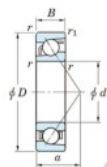

## Roulement à bille simple rangée 7006-B-FY-JTEKT - 7006-B-FY-JTEKT

<https://www.123roulement.ch/roulement-palier/roulement-bille/simple-rangee/7006-b-fy-jtekt>

Boundary dimensions

Single row angular bearing

Bearing No.	Boundary dimensions(mm)					Basic load ratings(kN)		Fatigue load limit(kN)		factor	Limiting speeds(min-1) Grease lub.
	d	D	B	r(mm)	r1(mm)	C <sub>r</sub>	C <sub>0r</sub>	C <sub>10</sub>	C <sub>90</sub>		
7006B FY	30	55	13	1	0.6	16.4	9.2	0.53	-	-	11000