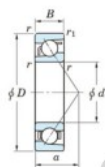

Roulement à bille simple rangée 7206-B-FY-JTEKT - 7206-B-FY-JTEKT

<https://www.123roulement.ch/roulement-palier/roulement-bille/simple-rangee/7206-b-fy-jtekt>

Boundary dimensions

Single row angular bearing

Bearing No.	Boundary dimensions(mm)					Basic load ratings (kN)		Fatigue load limit (kN)		factor @	Limiting speeds (min-1) Grease lub.
	d	D	B	r (max)	r1 (max)	C _r	C _{0r}	C _r	C _{0r}		
7206B FY	30	62	16	1	0.6	24.3	12.5	0.77	-	-	9600

CARACTÉRISTIQUES PRODUIT

Marque	JTEKT
N° Ean13	3616060640482
Diam. intérieur	30 mm
Diam. intérieur	1.181" inch
Diam. extérieur	62 mm
Diam. extérieur	2.441" inch
Epaisseur	16 mm
Epaisseur	0.63" inch
Vitesse limite	9600 rpm
Charge dynamique	24.3 kN
Charge statique	12.5 kN
Conditionnement	1