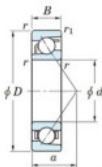

Roulement à bille simple rangée 7306-C-FY-JTEKT - 7306-C-FY-JTEKT

<https://www.123roulement.ch/roulement-palier/roulement-bille/simple-rangee/7306-c-fy-jtekt>

Boundary dimensions

Single row angular bearing

Bearing No.	Boundary dimensions(mm)						Basic load ratings(kN)		Fatigue load limit(kN)		factor SD	Limiting speeds(min-1) Grease lub.
	d	D	B	r1max	r1min	r2max	Cr	Cor	Cu	Cub		
7306C FY	30	72	19	1.1	0.6	0.4	40.4	20.3	1.5	13.4	16000	

CARACTÉRISTIQUES PRODUIT

Marque	JTEKT
N° Ean13	3616060640536
Diam. intérieur	30 mm
Diam. intérieur	1.181" inch
Diam. extérieur	72 mm
Diam. extérieur	2.835" inch
Epaisseur	19 mm
Epaisseur	0.748" inch
Vitesse limite	16000 rpm
Charge dynamique	40.4 kN
Charge statique	20.3 kN
Conditionnement	1