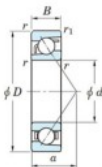

Roulement à bille simple rangée 7007-C-FY-JTEKT - 7007-C-FY-JTEKT

<https://www.123roulement.ch/roulement-palier/roulement-bille/simple-rangee/7007-c-fy-jtekt>

Boundary dimensions

Single row angular bearing

Bearing No.	Boundary dimensions(mm)					Basic load ratings(kN)		Fatigue load limits(kN)		factor	Limiting speeds(min-1) Grease lub.
	d	D	B	r1(mm)	r(mm)	Cr	C0r	Cu	C0u		
7007C FY	35	62	14	1	0.6	23.9	13.7	0.84	15		17000