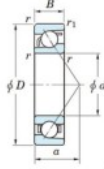

## Roulement à bille simple rangée 7407-B-FY-JTEKT - 7407-B-FY-JTEKT

<https://www.123roulement.ch/roulement-palier/roulement-bille/simple-rangee/7407-b-fy-jtekt>

Boundary dimensions

Single row angular bearing

Bearing No.	Boundary dimensions(mm)					Basic load ratings(kN)		Fatigue load limit(kN)	factor	Limiting speeds(min-1)
	d	D	B	r/mm	r1/mm	Cr	Cor	Cr	e	(Grease lub.)
7407B FY	35	100	25	1.5	1	70.2	34.3	2.45	-	5700

### CARACTÉRISTIQUES PRODUIT

Marque	JTEKT
N° Ean13	3616060640673
Diam. intérieur	35 mm
Diam. extérieur	100 mm
Epaisseur	25 mm
Vitesse limite	5700 rpm
Charge dynamique	70.2 kN
Charge statique	34.3 kN
Conditionnement	1