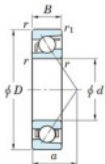

Roulement à bille simple rangée 7407-FY-JTEKT - 7407-FY-JTEKT

<https://www.123roulement.ch/roulement-palier/roulement-bille/simple-rangee/7407-fy-jtekt>

Boundary dimensions

Single row angular bearing

Bearing No.	Boundary dimensions(mm)					Basic load ratings(kN)		Fatigue load limit(kN)		Limiting speeds(min-1) Grease lub.
	d	D	B	r(max)	r1(max)	C _r	C _{0r}	C _u	S ₀	
7407 FY	35	100	25	1.5	1	75.6	37	2.85	-	6500

CARACTÉRISTIQUES PRODUIT

Marque	JTEKT
N° Ean13	3616060640680
Diam. intérieur	35 mm
Diam. extérieur	100 mm
Epaisseur	25 mm
Vitesse limite	6500 rpm
Charge dynamique	75.6 kN
Charge statique	37 kN
Conditionnement	1