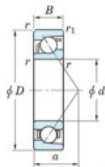

Roulement à bille simple rangée 7008-C-FY-JTEKT - 7008-C-FY-JTEKT

<https://www.123roulement.ch/roulement-palier/roulement-bille/simple-rangee/7008-c-fy-jtekt>

Boundary dimensions

Single row angular bearing

Bearing No.	Boundary dimensions(mm)					Basic load ratings(kN)		Fatigue load limit(kN)	factor	Limiting speeds(min-1)
	d	D	B	r1(mm)	r1(min)	Cr	Cor	Ca	f0	Grease lub
7008C FY	40	68	15	1	0.6	25.7	15.9	0.84	15.4	15000

CARACTÉRISTIQUES PRODUIT

Marque	JTEKT
N° Ean13	3616060640741
Diam. intérieur	40 mm
Diam. extérieur	68 mm
Epaisseur	15 mm
Vitesse limite	15000 rpm
Charge dynamique	25.7 kN
Charge statique	15.9 kN
Conditionnement	1