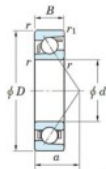

## Roulement à bille simple rangée 7408-B-FY-JTEKT - 7408-B-FY-JTEKT

<https://www.123roulement.ch/roulement-palier/roulement-bille/simple-rangee/7408-b-fy-jtekt>

Boundary dimensions

Single row angular bearing

Bearing No.	Boundary dimensions(mm)					Basic load ratings(kN)		Fatigue load limits(kN)		factor	Limiting speeds(min-1) Grease lub.
	a	D	B	r1(mm)	r2(mm)	C <sub>r</sub>	C <sub>0p</sub>	C <sub>0</sub>	①		
7408B FY	40	110	27	2	1	81.1	40.4	2.9	-	-	5200

### CARACTÉRISTIQUES PRODUIT

Marque	JTEKT
N° Ean13	3616060640819
Diam. intérieur	40 mm
Diam. intérieur	1.575" inch
Diam. extérieur	110 mm
Diam. extérieur	4.331" inch
Epaisseur	27 mm
Epaisseur	1.063" inch
Vitesse limite	5200 rpm
Charge dynamique	81.1 kN
Charge statique	40.4 kN
Conditionnement	1