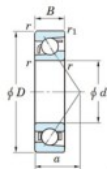

## Roulement à bille simple rangée 7408-FY-JTEKT - 7408-FY-JTEKT

<https://www.123roulement.ch/roulement-palier/roulement-bille/simple-rangee/7408-fy-jtekt>

Boundary dimensions

Single row angular bearing

Bearing No.	Boundary dimensions(mm)					Basic load ratings(kN)		Fatigue load limit(kN)		factor K0	Limiting speeds(min-1) Grease lub.
	a	D	B	r1(min)	r1(max)	Cr	Cor	Cu			
7408 FY	40	110	27	2	1	87.4	43.5	3.35	-	5900	

## CARACTÉRISTIQUES PRODUIT

Marque	JTEKT
N° Ean13	3616060640826
Diam. intérieur	40 mm
Diam. extérieur	110 mm
Epaisseur	27 mm
Vitesse limite	5900 rpm
Charge dynamique	87.4 kN
Charge statique	43.5 kN
Conditionnement	1