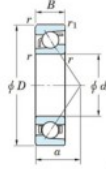

Roulement à bille simple rangée 7009-C-FY-JTEKT - 7009-C-FY-JTEKT

<https://www.123roulement.ch/roulement-palier/roulement-bille/simple-rangee/7009-c-fy-jtekt>

Boundary dimensions

Single row angular bearing

Bearing No.	Boundary dimensions(mm)					Basic load ratings(kN)		Fatigue load limits(kN)		factor	Limiting speeds(min-1) Grease Lub.
	d	D	B	r(max)	r1(max)	Cr	Cor	Ca	Cu		
7009C FY	45	75	16	1	0.6	30.5	19.3	1.15	15.4		14000

CARACTÉRISTIQUES PRODUIT

Marque	JTEKT
N° Ean13	3616060640888
Diam. intérieur	45 mm
Diam. intérieur	1.772" inch
Diam. extérieur	75 mm
Diam. extérieur	2.953" inch
Epaisseur	16 mm
Epaisseur	0.63" inch
Vitesse limite	14000 rpm
Charge dynamique	30.5 kN
Charge statique	19.3 kN
Conditionnement	1