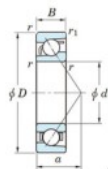

## Roulement à bille simple rangée 7209-FY-JTEKT - 7209-FY-JTEKT

<https://www.123roulement.ch/roulement-palier/roulement-bille/simple-rangee/7209-fy-jtekt>

Boundary dimensions

Single row angular bearing

Bearing No.	Boundary dimensions(mm)					Basic load ratings(kN)		Fatigue load limit(kN)		factor	Limiting speeds(min-1) Grease lub.
	d	D	B	r(max)	r1(max)	Cr	Cor	C0	FD		
7209 FY	45	85	19	1.1	0.6	47.2	26.6	1.7	-	-	9400

### CARACTÉRISTIQUES PRODUIT

Marque	JTEKT
N° Ean13	3616060640901
Diam. intérieur	45 mm
Diam. intérieur	1.772" inch
Diam. extérieur	85 mm
Diam. extérieur	3.346" inch
Epaisseur	19 mm
Epaisseur	0.748" inch
Vitesse limite	9400 rpm
Charge dynamique	47.2 kN
Charge statique	26.6 kN
Conditionnement	1