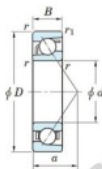

Roulement à bille simple rangée 7010-FY-JTEKT - 7010-FY-JTEKT

<https://www.123roulement.ch/roulement-palier/roulement-bille/simple-rangee/7010-fy-jtekt>

Boundary dimensions

Single row angular bearing

Bearing No.	Boundary dimensions(mm)					Basic load ratings(kN)		Fatigue load limit(kN)		factor	Limiting speeds(min-1) (Grease lub.)
	d	D	B	r(max)	r1(max)	Cr	Cor	Cu	U		
7010 FY	50	80	16	1	0.6	29.5	20.1	1.1	-	-	9200

CARACTÉRISTIQUES PRODUIT

Marque	JTEKT
N° Ean13	3616060641014
Diam. intérieur	50 mm
Diam. extérieur	80 mm
Epaisseur	16 mm
Vitesse limite	9200 rpm
Charge dynamique	29.5 kN
Charge statique	20.1 kN
Conditionnement	1