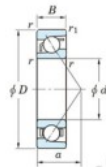

Roulement à bille simple rangée 7210-B-FY-JTEKT - 7210-B-FY-JTEKT

<https://www.123roulement.ch/roulement-palier/roulement-bille/simple-rangee/7210-b-fy-jtekt>

Boundary dimensions

Single row angular bearing

Bearing No.	Boundary dimensions(mm)					Basic load ratings(kN)		Fatigue load limit(kN)		factor	Limiting speeds(min-1) (Grease lub.)
	d	D	B	r	r1	Cr	C0r	Cur	0)		
7210B FY	50	90	20	1.1	0.6	44.6	26.7	1.55	-		6400

CARACTÉRISTIQUES PRODUIT

Marque	JTEKT
N° Ean13	3616060641038
Diam. intérieur	50 mm
Diam. extérieur	90 mm
Epaisseur	20 mm
Vitesse limite	6400 rpm
Charge dynamique	44.6 kN
Charge statique	26.7 kN
Conditionnement	1